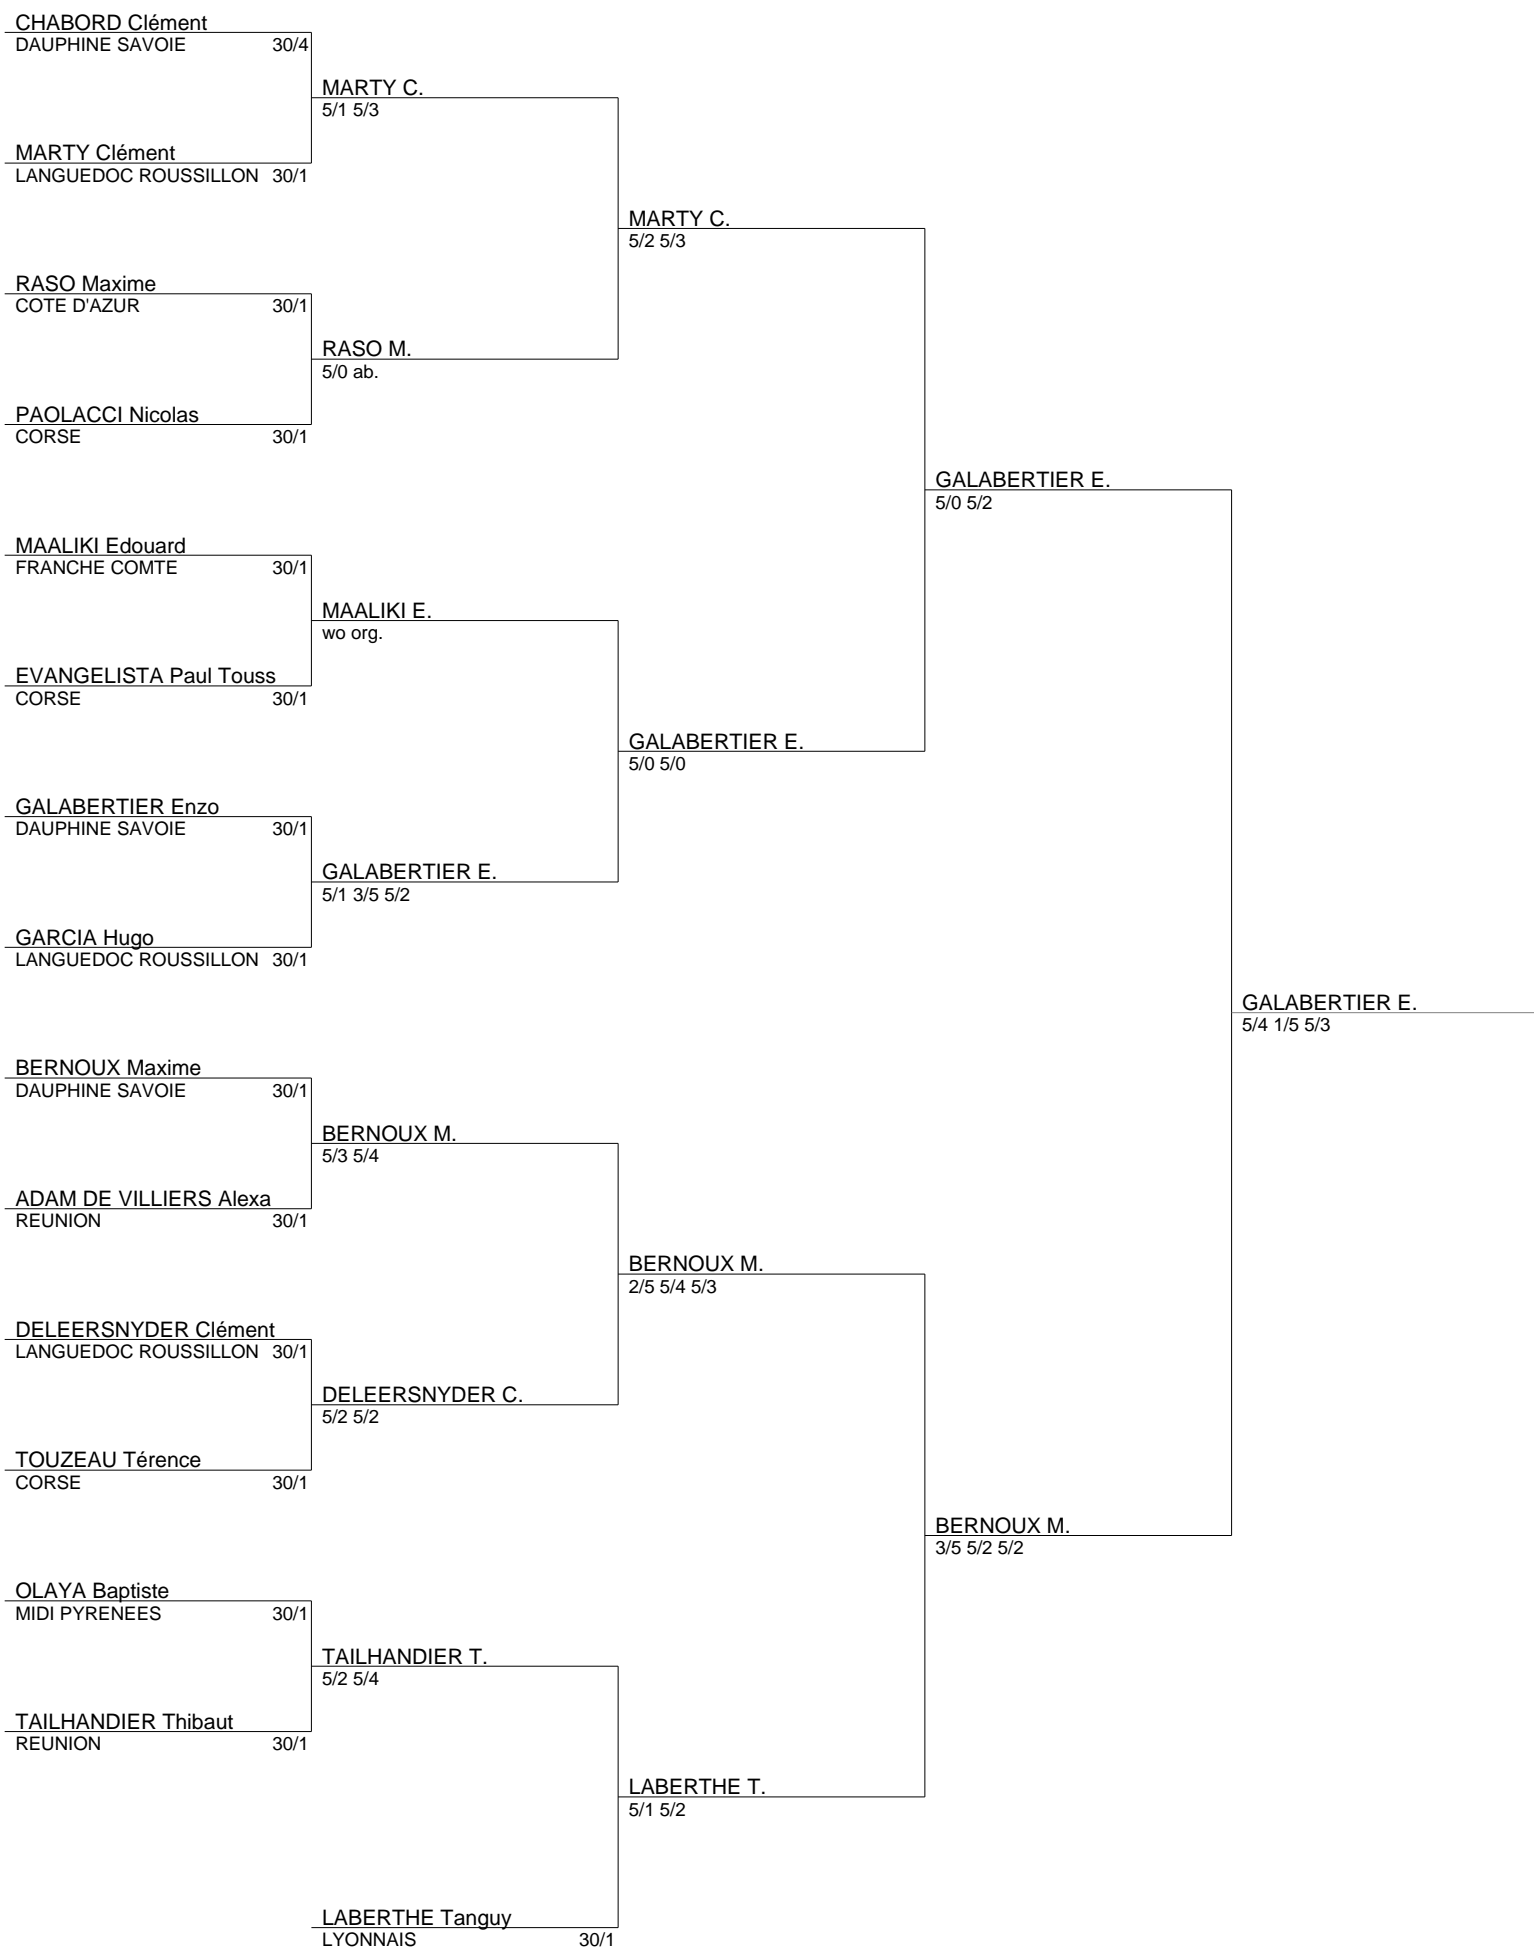

La Balle d'Or de la Chartreuse
Simple Messieurs 10 ans
Places 17 et 18 (Tableau 1)

FÉDÉRATION FRANÇAISE DE TENNIS