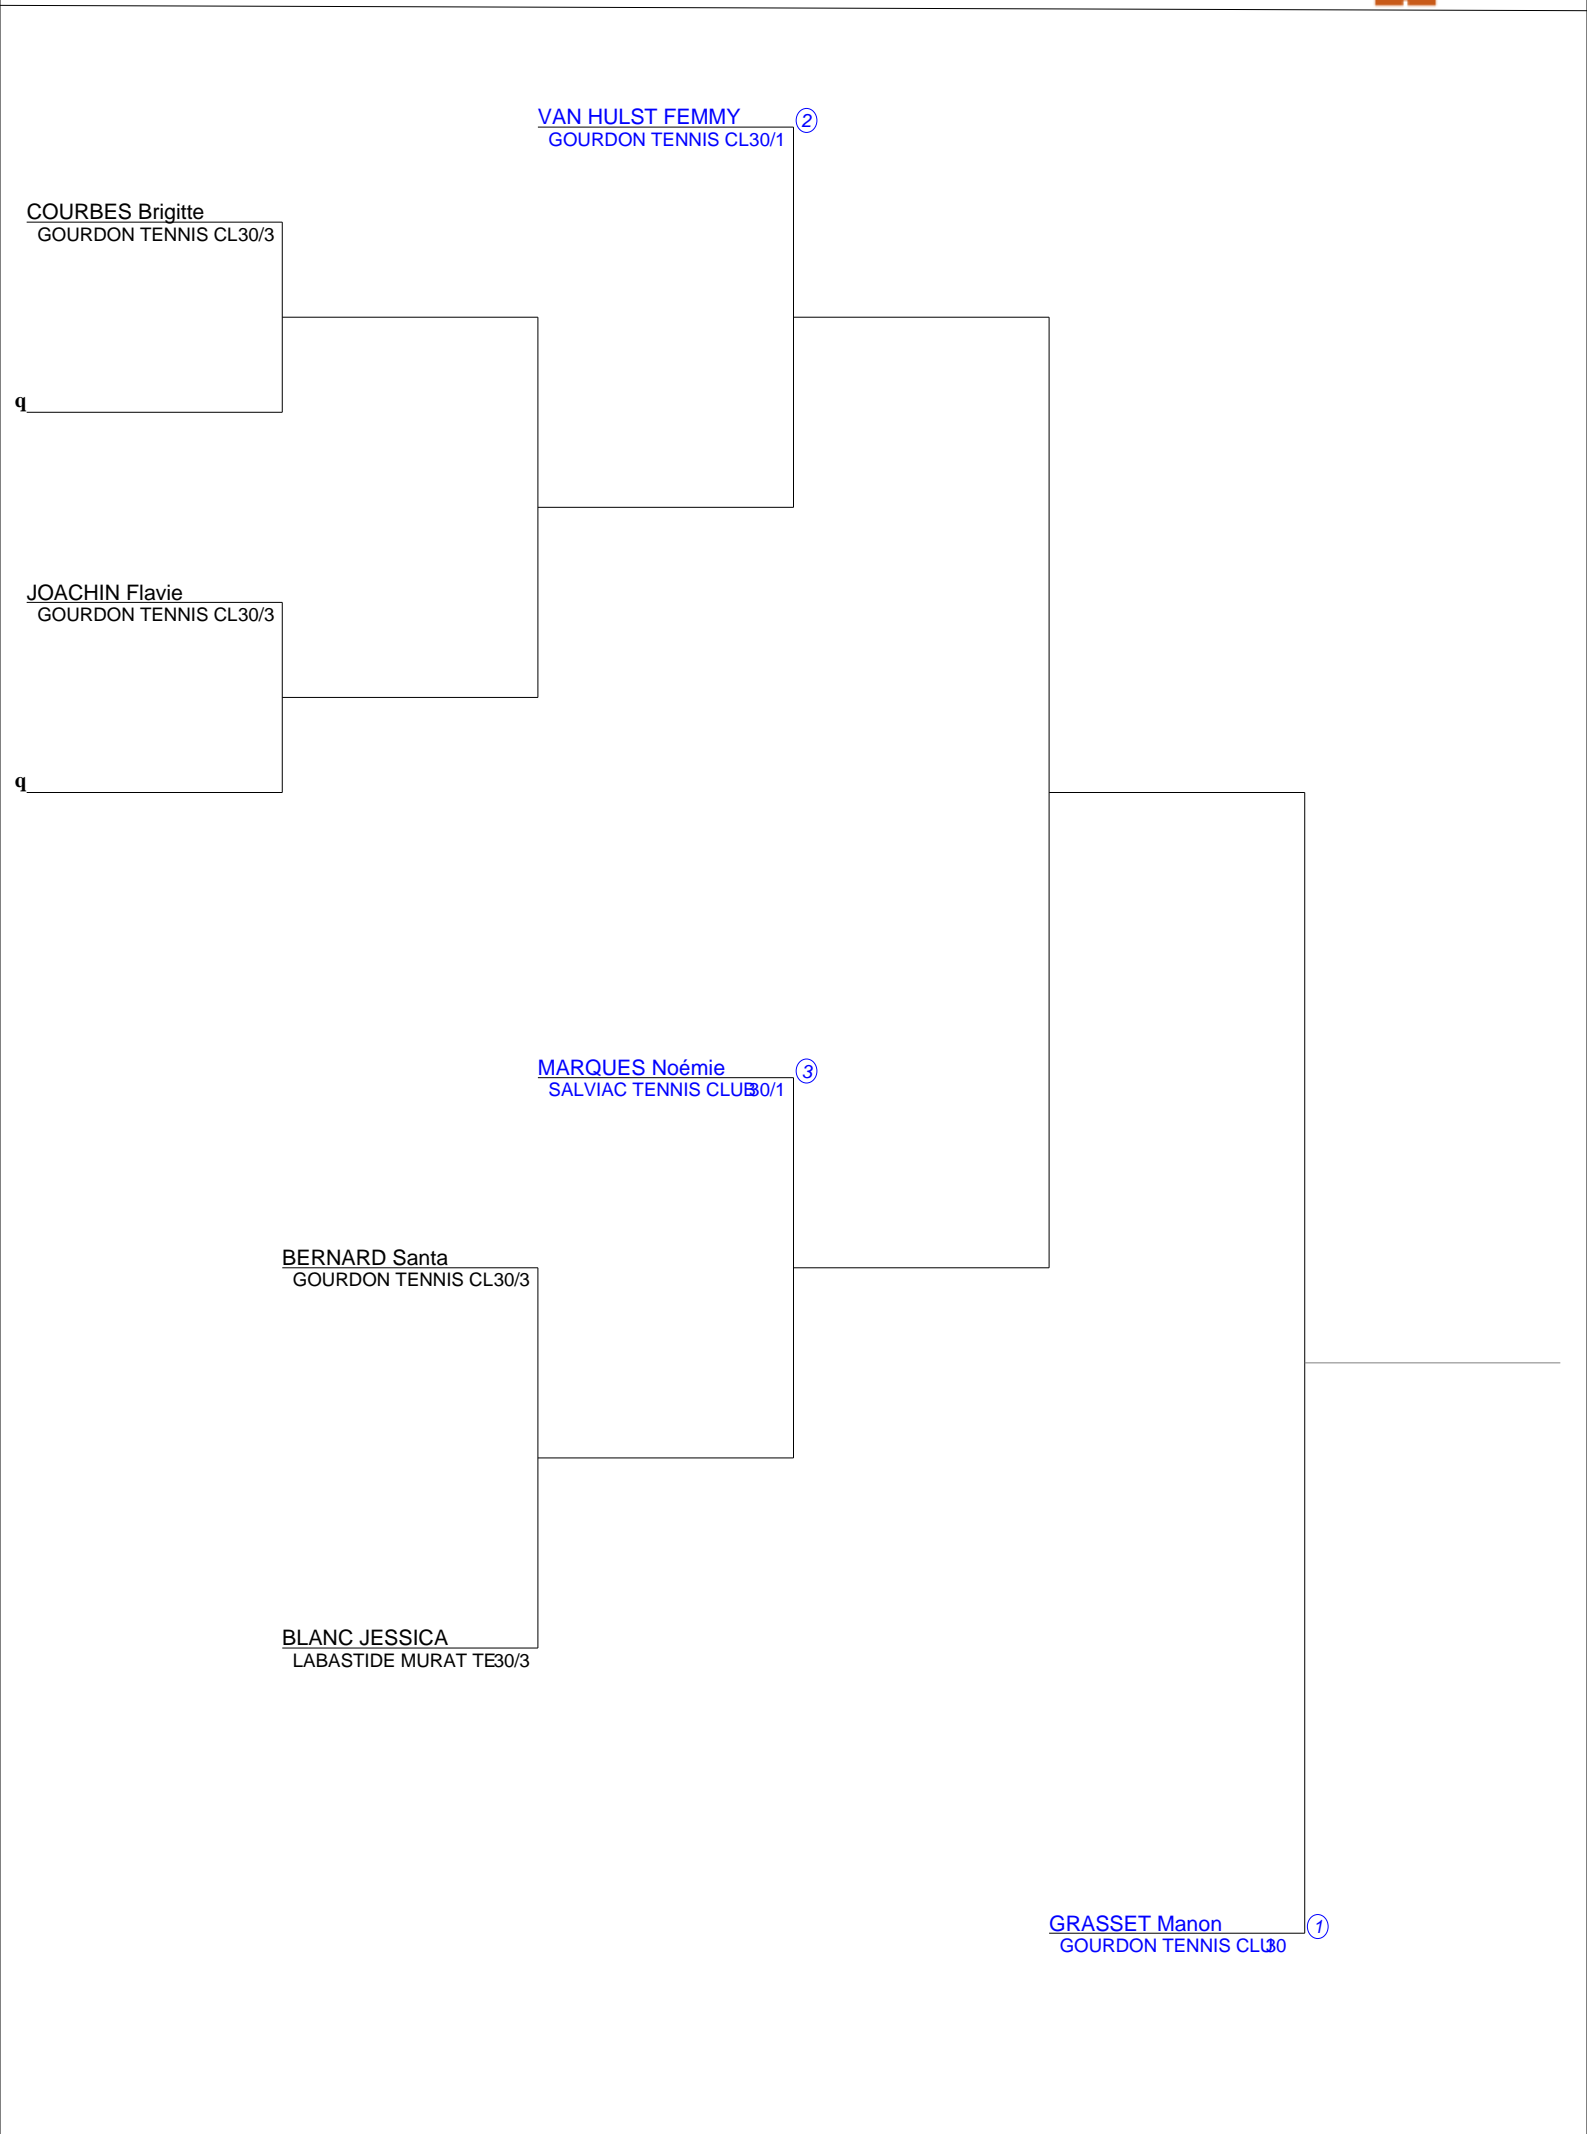

INTERCLUBS VOISINS GOURDON
Simple Dames Senior
SD tableau final (Tableau 1)

VAN HULST FEMMY ②
GOURDON TENNIS CL30/1

COURBES Brigitte
GOURDON TENNIS CL30/3

JOACHIN Flavie
GOURDON TENNIS CL30/3

MARQUES Noémie ③
SALVIAC TENNIS CLUB

BERNARD Santa
GOURDON TENNIS CL30/3

BLANC JESSICA
LABASTIDE MURAT TE30/3

GRASSET Manon ①
GOURDON TENNIS CLUB