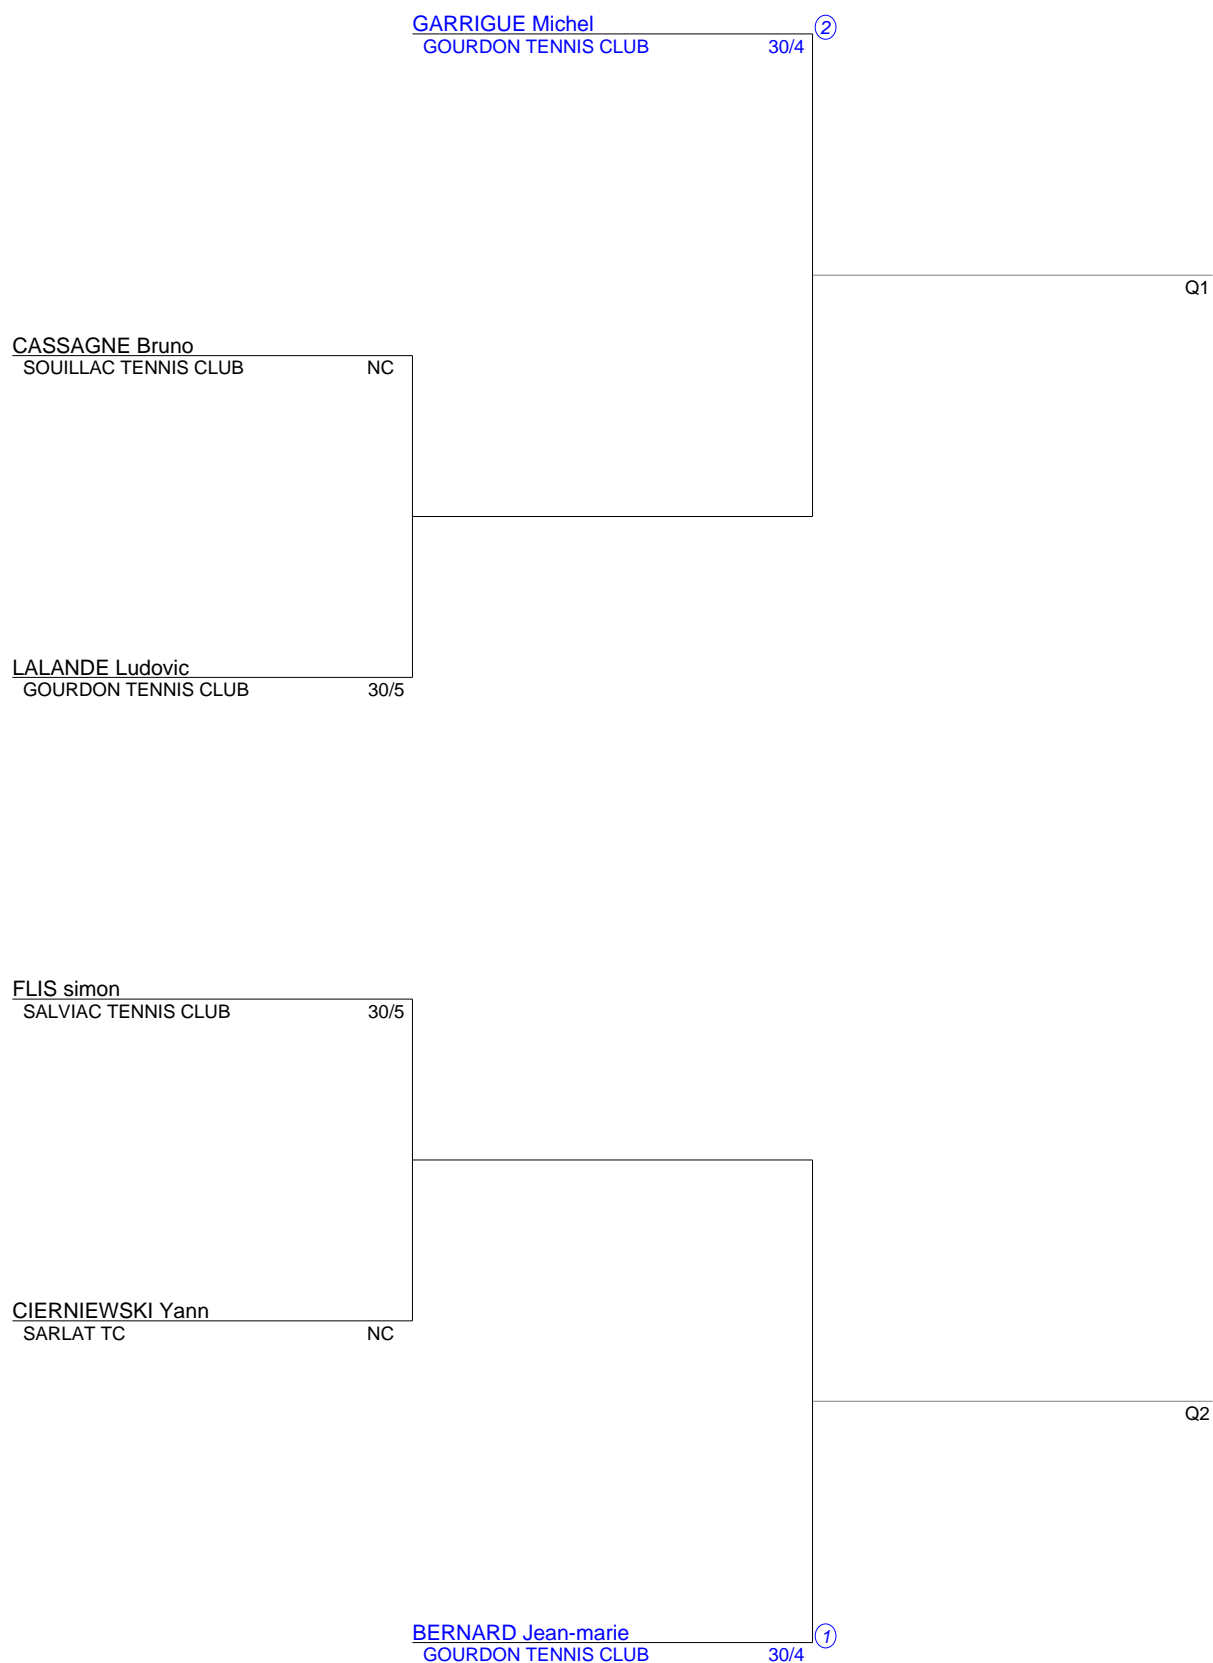

INTERCLUBS VOISINS GOURDON
Simple Messieurs Senior
SM NC->30/4 (Tableau 1)

INTERCLUBS VOISINS GOURDON
Simple Messieurs Senior
SM 30-2 à 30 (Tableau 1)

INTERCLUBS VOISINS GOURDON
Simple Messieurs Senior
SM 15-5 à 15-2 (Tableau 1)

INTERCLUBS VOISINS GOURDON
Simple Messieurs Senior
SM Tableau final (Tableau 1)

CALLES Bastien 15 ②

COMBEBIAS Dorian 15 ③

COMBEBIAS Laurent 15/1

PAILLERON Arthur 15

GRASSET Florian 4/6 ①