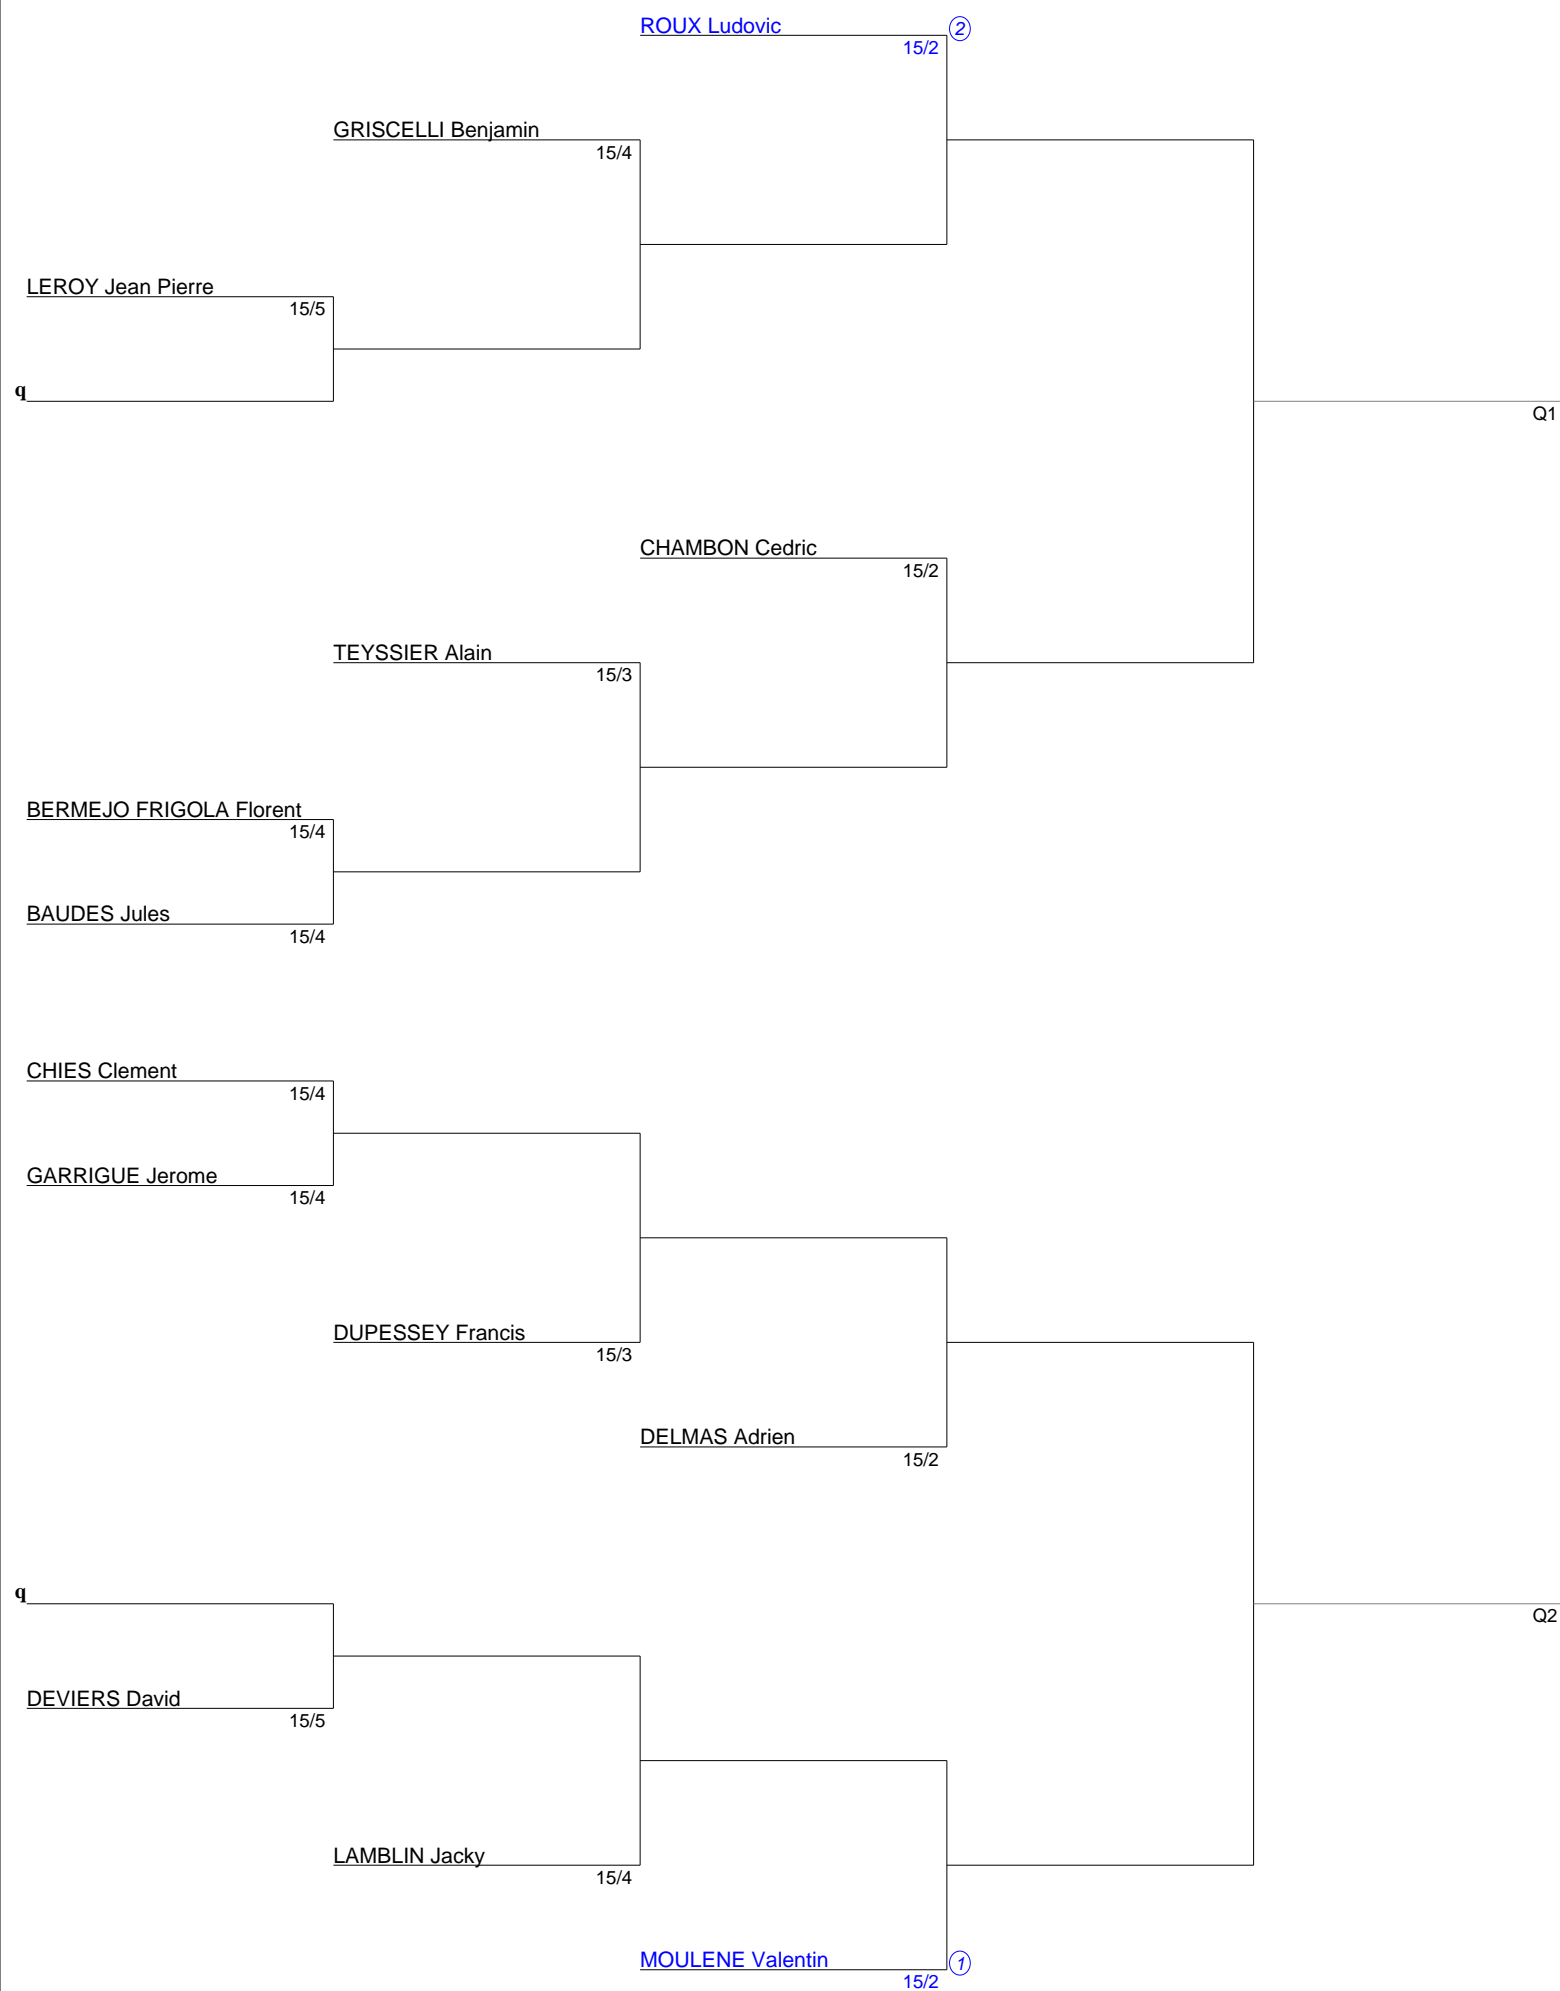

INTERCLUBS VOISINS GOURDON
Simple Messieurs Senior
SM NC->30/4 (Tableau 1)

INTERCLUBS VOISINS GOURDON
Simple Messieurs Senior
SM 30-2 à 30 (Tableau 1)

INTERCLUBS VOISINS GOURDON
Simple Messieurs Senior
SM 15-5 à 15-2 (Tableau 1)

INTERCLUBS VOISINS GOURDON
Simple Messieurs Senior
SM Tableau final (Tableau 1)

CALLES Bastien 15 ②

COMBEBIAS Dorian 15 ③

COMBEBIAS Laurent 15/1

PAILLERON Arthur 15

GRASSET Florian 4/6 ①