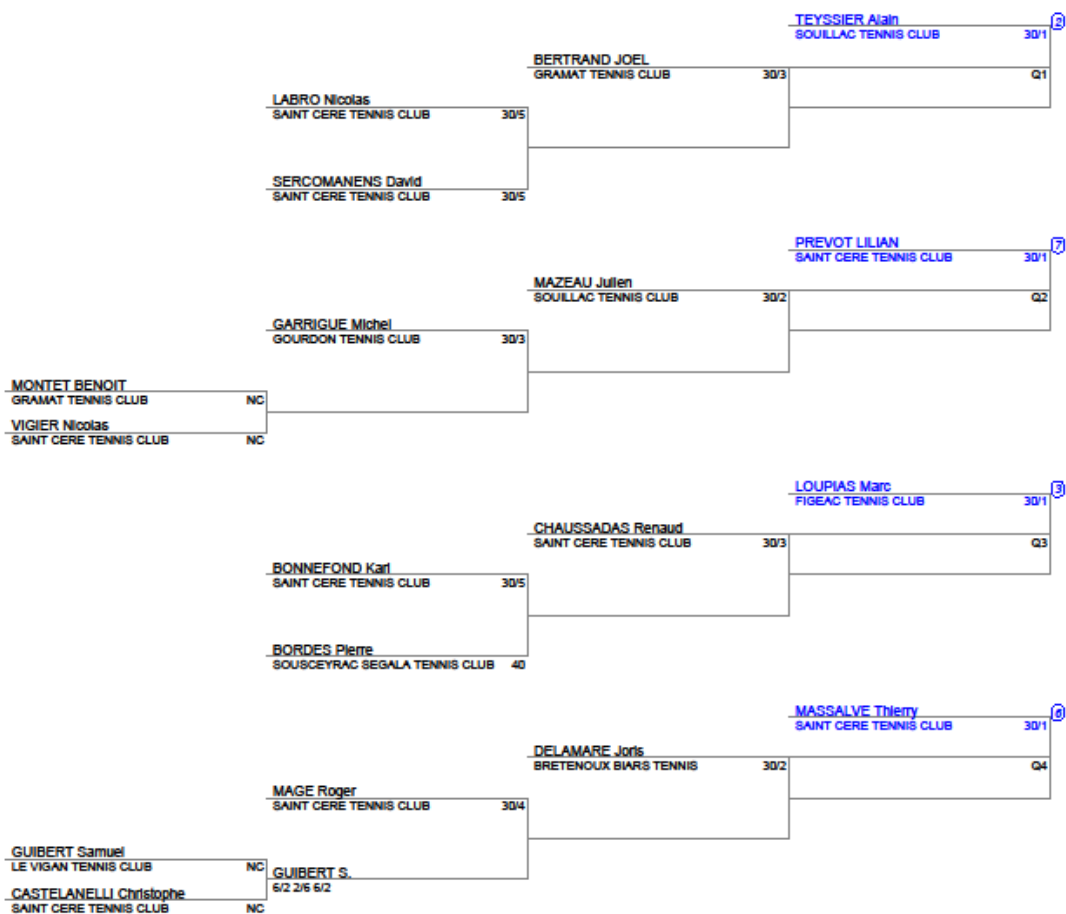

FÉDÉRATION FRANÇAISE DE TENNIS

Championnat Départemental Individuel 40 ans D
Simple Dames 40
Tableau final +40D (Tableau 1)

FÉDÉRATION FRANÇAISE DE TENNIS

**Championnat Dépt Individuel Seniors 4ème série M
Simple Messieurs Senior
SECTEUR NORD (Tableau 1)**

FÉDÉRATION FRANÇAISE DE TENNIS

Championnat Dépt Individuel Seniors 3ème Série M
Simple Messieurs Senior
SECTEUR NORD (Tableau 1)

FÉDÉRATION FRANÇAISE DE TENNIS

Championnat Dépt Individuel Seniors 4ème série D
Simple Dames Senior
SECTEUR NORD (Tableau 1)