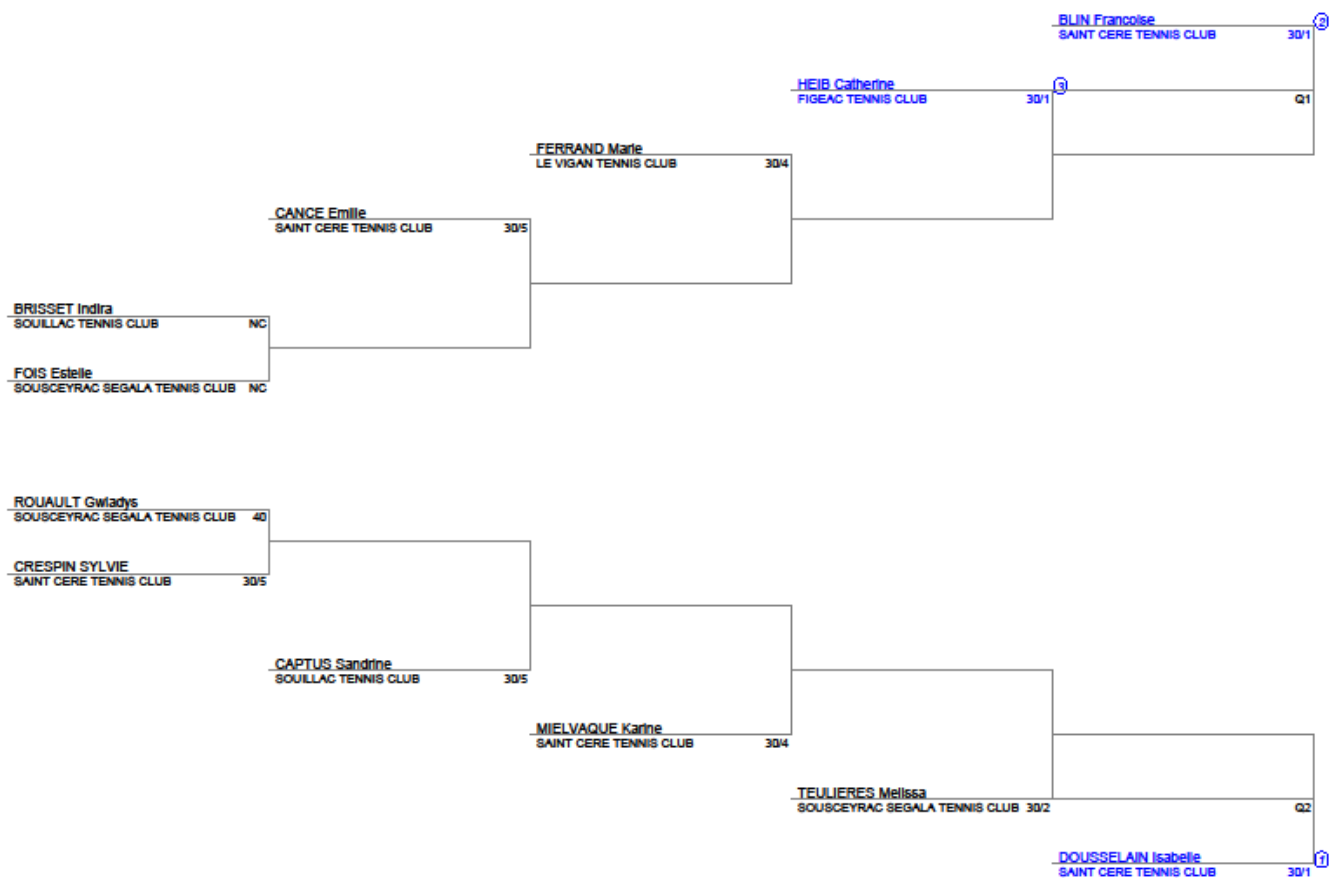

Championnat Dépt Individuel Seniors 4ème série D
Simple Dames Senior
SECTEUR NORD (Tableau 1)

FÉDÉRATION FRANÇAISE DE TENNIS